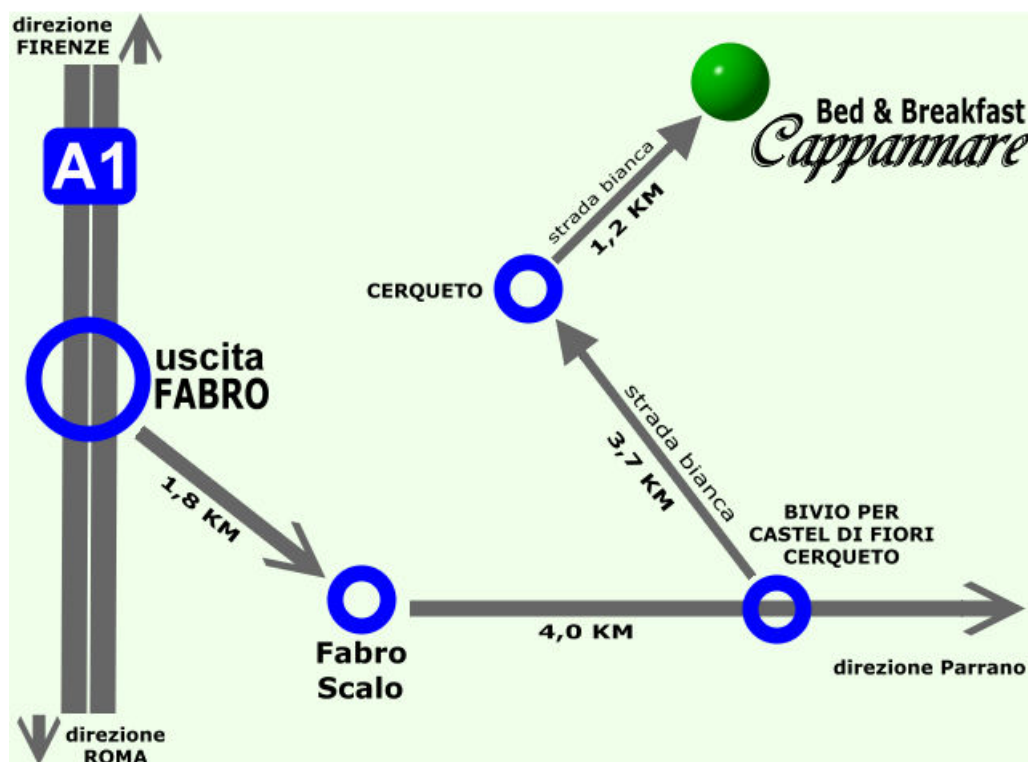

Come raggiungere CAPPANNARE

- USCITA A1 [Autostrada del Sole] - FABRO ;
- Prendete la direzione FABRO SCALO (1,8 Km) ;
- Giunti a Fabro Scalo andate in direzione PARRANO ;
- dopo 4 Km, sulla vostra sinistra trovate un bivio con le indicazioni CASTEL DI FIORI / CERQUETO ;
- da qui inizia una strada bianca che percorrerete per 3,7 Km
- sarete così giunti a CERQUETO. Non ci sono indicazioni, ma si riconosce bene perchè sono l'unico gruppo di case ravvicinate ;
- girate a DESTRA [svolta posta tra due case] ;
- percorrete ancora 1,2 Km ed alla vostra sinistra troverete finalmente il B&B Cappannare !!!

In totale, dall' uscita della A1 fino al B&B Cappannare avrete percorso circa 10,7 Km

Bed & Breakfast CAPPANNARE
 Località Cappannare, 16 - Montegabbione (TR)
 tel. +39 0763 838515
 informazioni@cappannare.it
<http://www.cappannare.it>
